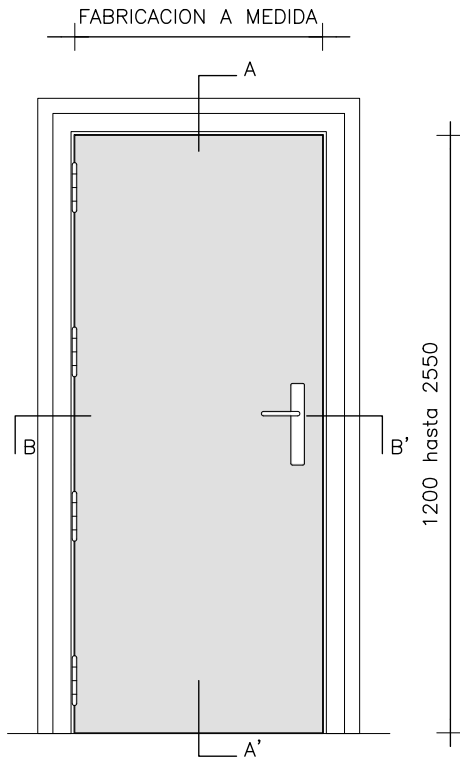

Puertas Técnicas Barcelona

Puertas cortafuego y acústicas de madera

Block Puerta EI²-60 C5 (32db)

ALZADO E 1/25