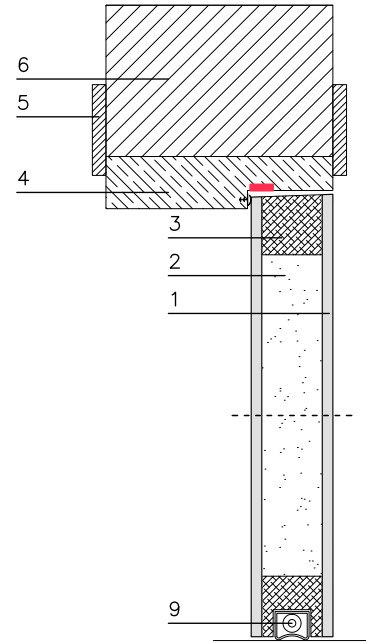

## DESCRIPCIÓN

**Hoja:** Compuesta de alma ignífuga con marco perimetral de madera de alta densidad y acabada con tablero de fibras.

**Batiente:** Compuesto de madera de alta densidad con junta intumescente y burlete de goma acústico.

**Acristalamiento:** Cristal EI-60 opcional.

**Medidas:** Grueso Hoja 54mm.  
Anchura hoja desde 500mm hasta 1200mm.  
Altura hoja desde 1200mm hasta 2500mm.

# Puertas Técnicas Barcelona

Puertas cortafuego y acústicas de madera

Block Puerta EI<sup>2</sup>-60 C5 (32db)

ALZADO E 1/25

SECCION AA' E 1/5

SECCION BB' E 1/5

DETALLE 1 E 1/2

## LEYENDA

- 1 TABLERO MDF
- 2 ALMA IGNIFUGA
- 3 PERFIL PERIMETRAL
- 4 MARCO
- 5 TAPETA
- 6 PREMARCO
- 7 BURLETE GOMA
- 8 JUNTA INTUMESCENTE
- 9 GUILLOTINA

\* Cotas en mm