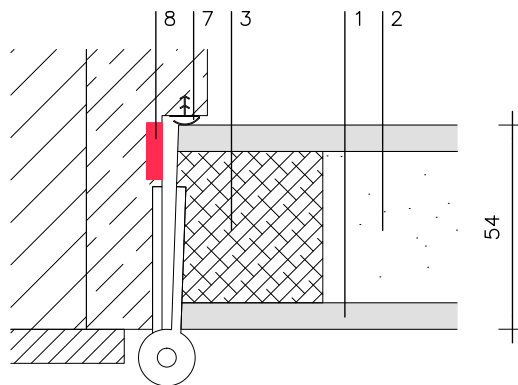

**Acristalamiento:** Cristal EI-60 opcional.

**Medidas:** Grueso Hoja 54mm.  
Anchura hoja desde 500mm hasta 1200mm.  
Altura hoja desde 1200mm hasta 2500mm.

# Puertas Técnicas Barcelona

Puertas cortafuego y acústicas de madera

Block Puerta EI<sup>2</sup>-60 C5 (32db)

ALZADO E 1/25

SECCION AA' E 1/5

SECCION BB' E 1/5

DETALLE 1 E 1/2

## LEYENDA

- 1 TABLERO MDF
- 2 ALMA IGNIFUGA
- 3 PERFIL PERIMETRAL
- 4 MARCO
- 5 TAPETA
- 6 PREMARCO
- 7 BURLETE GOMA
- 8 JUNTA INTUMESCENTE
- 9 GUILLOTINA

\* Cotas en mm