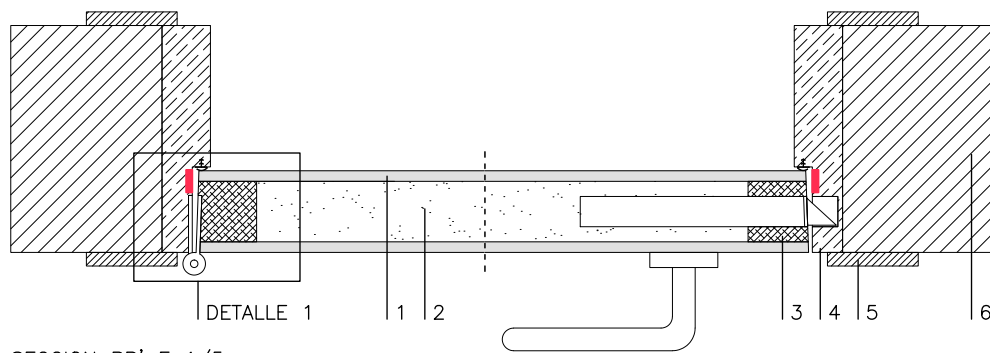

**Acristalamiento:** Cristal EI-60 opcional.

**Medidas:** Grueso Hoja 54mm.  
Anchura hoja desde 500mm hasta 1200mm.  
Altura hoja desde 1200mm hasta 2500mm.

# Puertas Técnicas Barcelona

Puertas cortafuego y acústicas de madera

Block Puerta EI<sup>2</sup>-60 C5 (32db)

ALZADO E 1/25

SECCION AA' E 1/5

SECCION BB' E 1/5

DETALLE 1 E 1/2

## LEYENDA

- 1 TABLERO MDF
- 2 ALMA IGNIFUGA
- 3 PERFIL PERIMETRAL
- 4 MARCO
- 5 TAPETA
- 6 PREMARCO
- 7 BURLETE GOMA
- 8 JUNTA INTUMESCENTE
- 9 GUILLOTINA

\* Cotas en mm